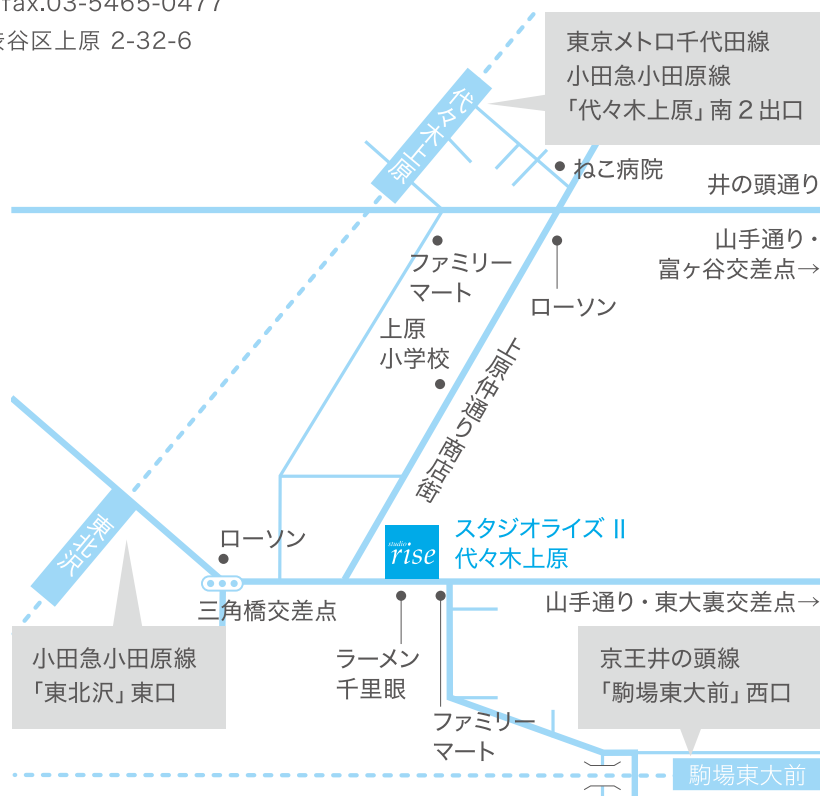

## ACCESS

◎3駅が利用できます。

- 千代田線「代々木上原」駅 南2出口より徒歩約10分
- 小田急線「東北沢」駅 東口より徒歩約6分
- 京王井の頭線「駒場東大前」駅 西口より徒歩約8分半
- JR原宿駅・渋谷駅より TAXIでともに約1,000円

◎各駅からお越しのお客様へ

### 「代々木上原」駅より

南2出口より正面の坂道をねこ病院のある突き当たりまで進みます。井の頭通りの横断歩道を渡り、入口にローソン・途中に上原小学校がある上原伸通り商店街に入り、突き当たりで左折します。一つ目の信号の手前にスタジオがあります。

### 「東北沢」駅より

東口より出て右折しそのまま道なりに進みますとスタジオに着きます。途中にはすぐにローソンが見え、三角橋の交差点がありそこから歩道が続きます。ファミリーマートのある交差点の手前にあります。

### 「駒場東大前」駅より

西口より出て右側のガード下をくぐり、ファミリーマートのある交差点まで道なりに進みます。途中には日本民藝館、住宅越しに東大先端科学技術研究センターの建物も見えます。交差点を渡って左にスタジオがあります。